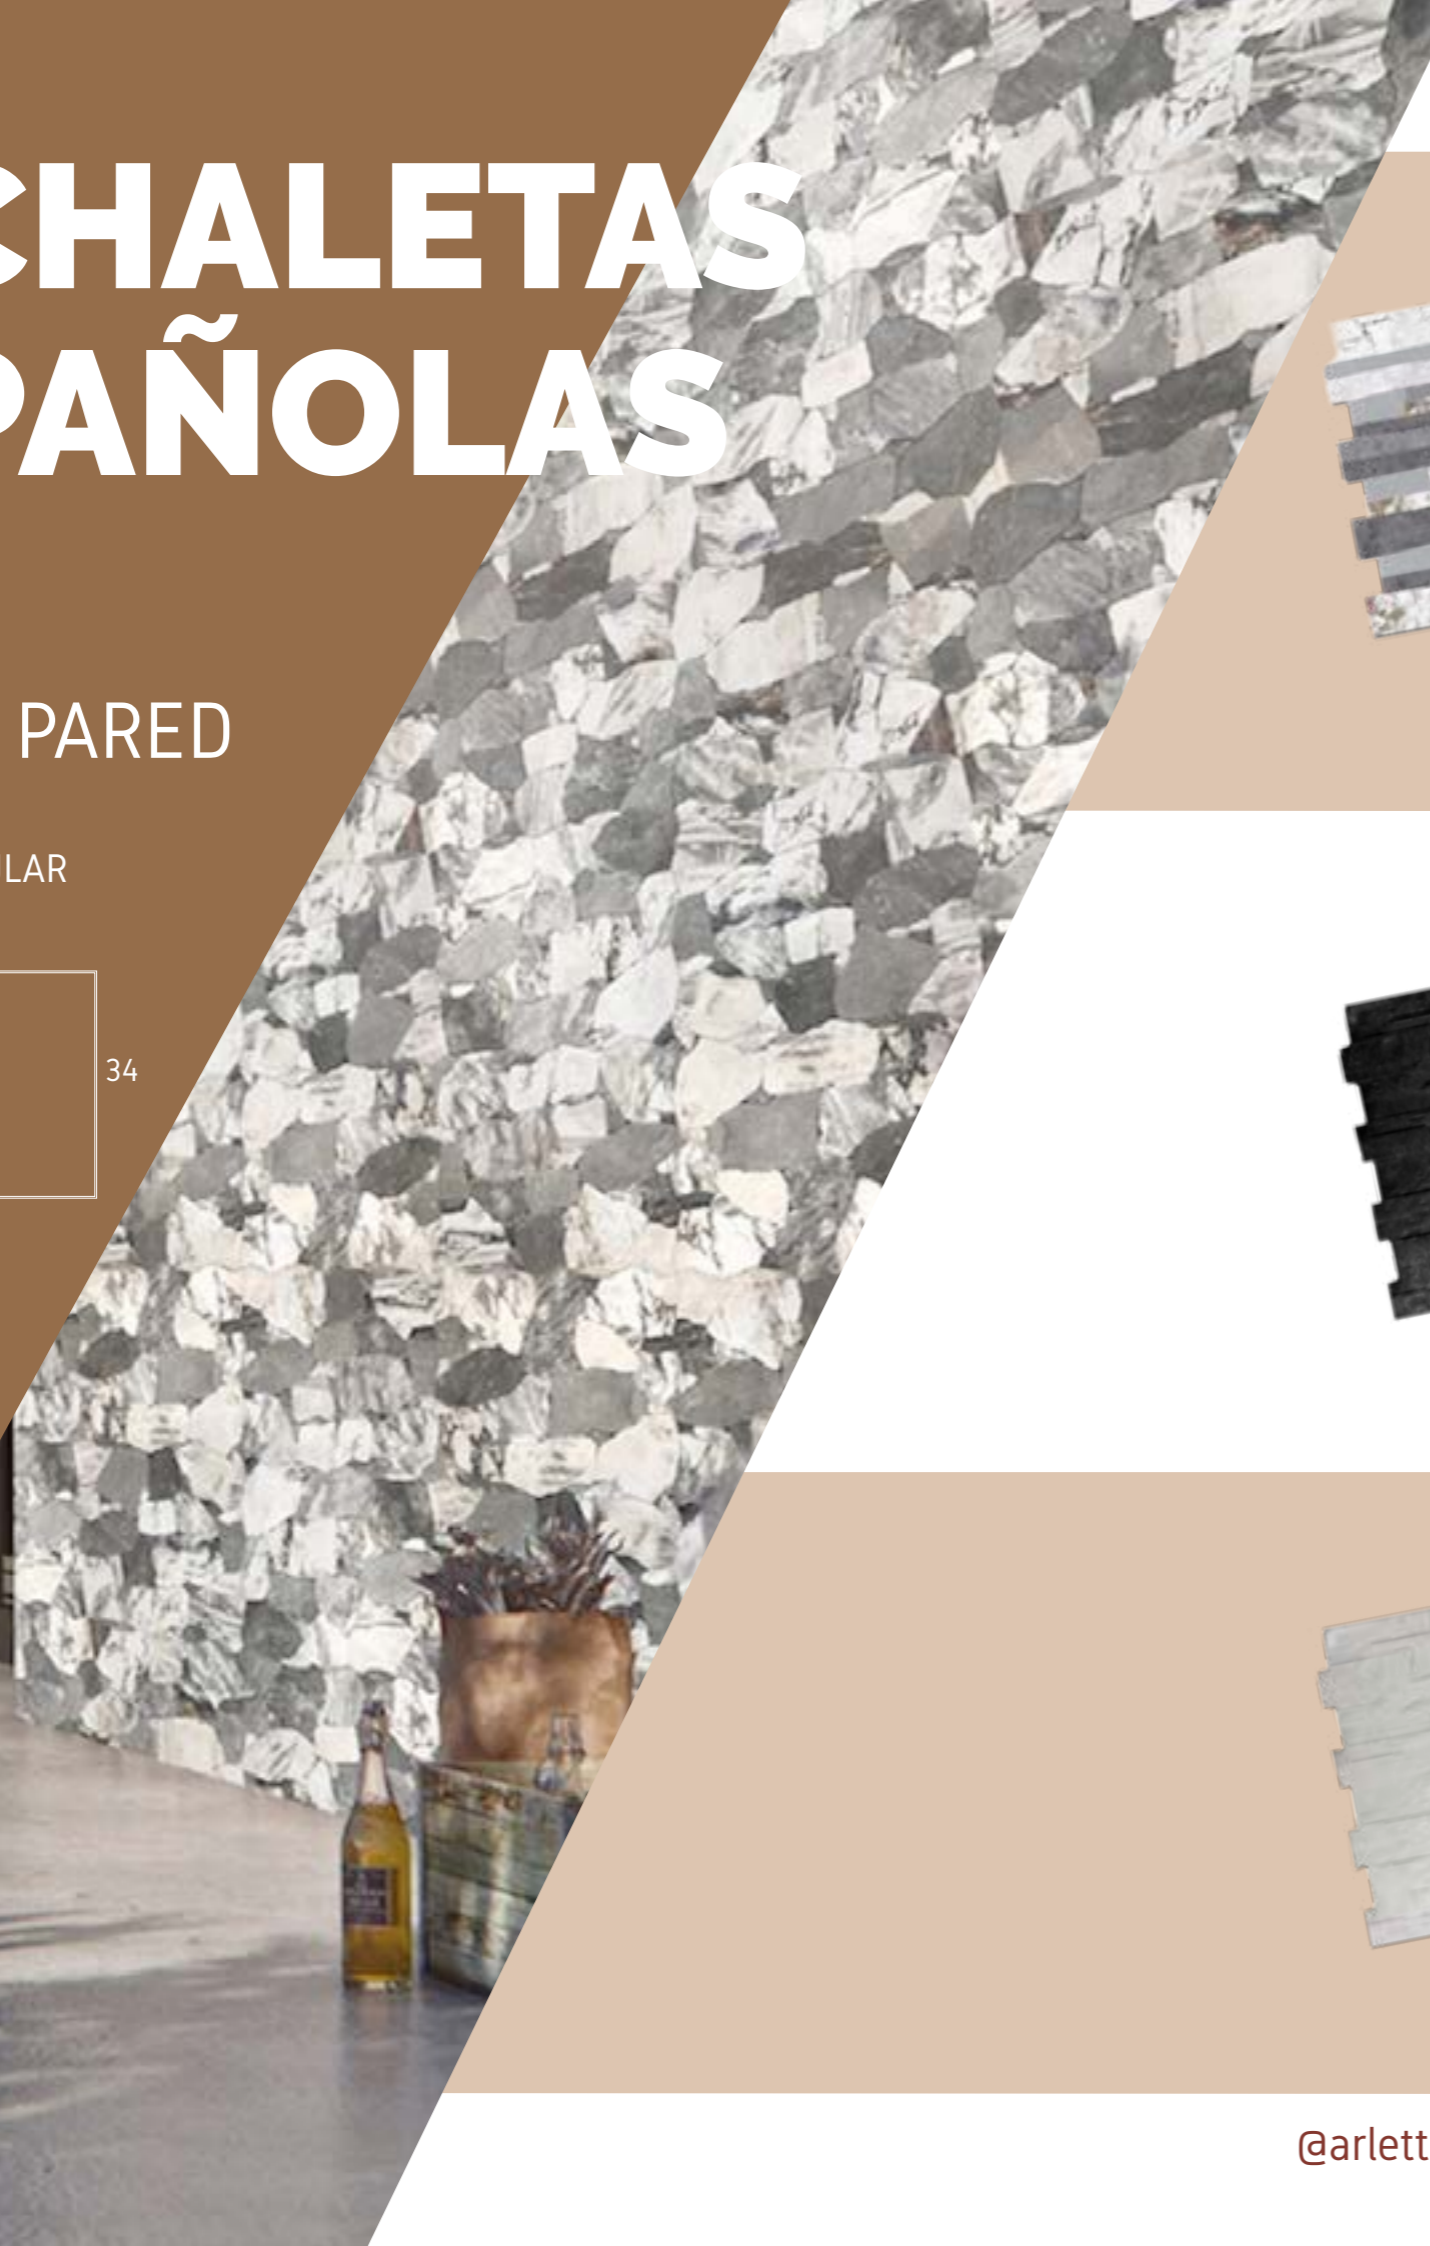

FACHALETA
Artesa
34 cm. x 50 cm.

FACHALETA
Petra
Crema Brillante
34 cm. x 50 cm.

FACHALETA
Andes
Negro Brillo
24 cm. x 95 cm.

FACHALETA
Andes
Mix Brillo
34 cm. x 50 cm.

FACHALETA
Andes
Blanco
34 cm. x 50 cm.